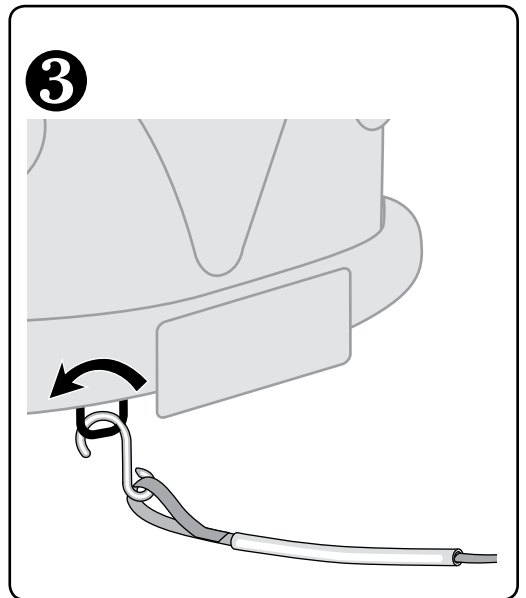

YAKIMA BOW/STERN TIE-DOWN

Steel Hook (2X)

Buckle Strap (2X)

Plain Strap (2X)

1

2

3

4