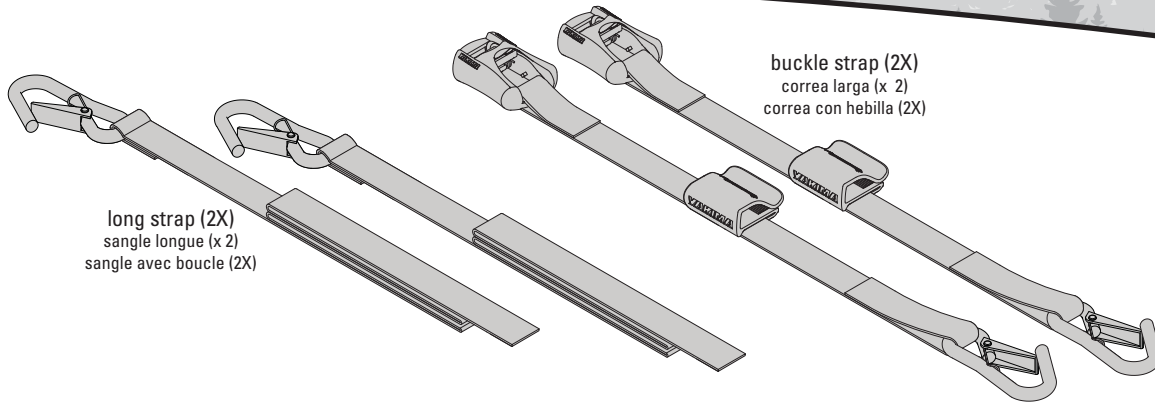

YAKIMA

HD Hook Straps

Load capacity • Capacité de charge • Capacidad de carga

HD Truck - 250 lbs (113 kg), JetStream/HD Bar roof rack - up to 220 lbs (100 kg), FlushBar/RailBar - up to 165 lbs (75 kg)

HD Truck - 113 kg (250 lb), porte-bagage de toit JetStream/HD Bar: jusqu'à 100 kg (220 lb), FlushBar/RailBar: jusqu'à 75 kg (165 lb)

Pour la plupart des points d'arrimage, y compris les systèmes Yakima HD pour camionnettes et accessoires.

Para la mayoría de puntos de amarre, incluidos los sistemas y accesorios HD de Yakima.

1

Secure your load by routing HD Hook Straps over and under your crossbars, or hooked to any tie down points on your rack, crossbars, or accessories such as Eye Bolts or Load Stops (sold separately).

- A. Thread the long strap through the buckle.
- B. Pull to tighten.
- C. Fold extra strap and secure with the strap clip.

Arrimer la charge en passant les sangles à crochets HD Hook Straps par-dessus et par-dessous les barres transversales, ou en les accrochant à des points d'arrimage du porte-bagage, des barres transversales ou des accessoires, comme les boulons à œil Eye Bolt ou les butées Load Stop (vendus à part).

- A. Enfiler la sangle longue dans la boucle.
- B. Tirer pour tendre.
- C. Replier l'excédent de sangle et l'attacher avec le clip.

Asegure la carga pasando las correas con gancho HD por encima y por debajo de las barras transversales, o enganchándolas en algún punto de amarre del portaequipaje, barras transversales o accesorios, como los cáncamos Eye Bolt o los toques de carga Load Stop (vendidos por separado).