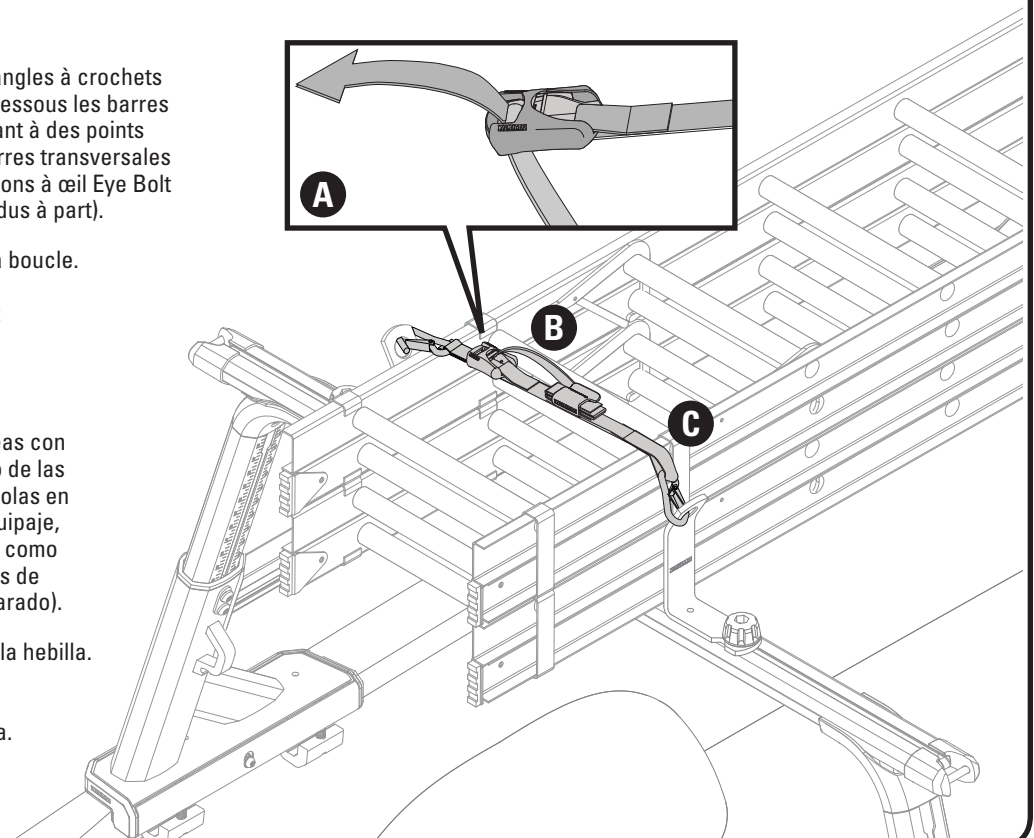

Most tie down points, including Yakima HD truck systems and accessories

Pour la plupart des points d'arrimage, y compris les systèmes Yakima HD pour camionnettes et accessoires.

Para la mayoría de puntos de amarre, incluidos los sistemas y accesorios HD de Yakima.

1

Secure your load by routing HD Hook Straps over and under your crossbars, or hooked to any tie down points on your rack, crossbars, or accessories such as Eye Bolts or Load Stops (sold separately).

- A. Thread the long strap through the buckle.
- B. Pull to tighten.
- C. Fold extra strap and secure with the strap clip.

Arrimer la charge en passant les sangles à crochets HD Hook Straps par-dessus et par-dessous les barres transversales, ou en les accrochant à des points d'arrimage du porte-bagage, des barres transversales ou des accessoires, comme les boulons à œil Eye Bolt ou les butées Load Stop (vendus à part).

- A. Enfiler la sangle longue dans la boucle.
- B. Tirer pour tendre.
- C. Replier l'excédent de sangle et l'attacher avec le clip.

Asegure la carga pasando las correas con gancho HD por encima y por debajo de las barras transversales, o enganchándolas en algún punto de amarre del portaequipaje, barras transversales o accesorios, como los cáncamos Eye Bolt o los toques de carga Load Stop (vendidos por separado).

- A. Pase la correa larga a través de la hebilla.
- B. Tire para apretarla.
- C. Doble el sobrante de la correa y asegúrelo con el clip para correa.